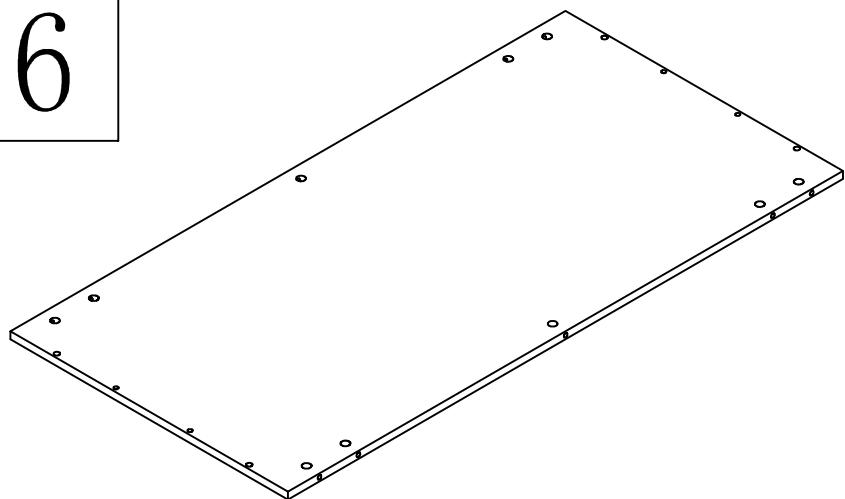

2 Persons

2 hours

MODEL:AX-LR03B # Coffee Table

3

5

2pcs

7

2pcs

8

2pcs

9

2pcs

6

1pcs

10

4pcs

11

1pcs

1pcs

12

13

2pcs

14

1pcs

15

2pcs